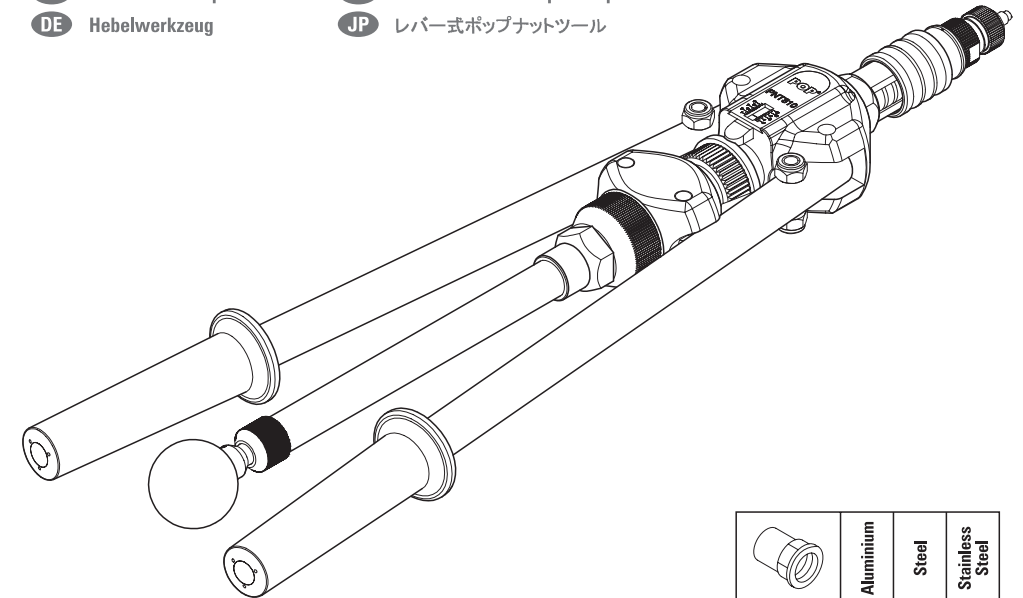

POP Nut™ PNT310

POP®

Lever Tool

- ES** Remachadora Tipo Palanca
- PT** Rebitadeira tipo Alavanca
- FR** Pince à leviers pour inserts
- DE** Hebelwerkzeug
- SE** Tvåhandsverktyg med stor nitkraft
- DK** Tohåndstang med stor nitteknæft i solid træ æske
- FI** Sisäkierreniitti – vipuvarsiipihdit – M 10 saakka
- JP** レバー式ポップナットツール