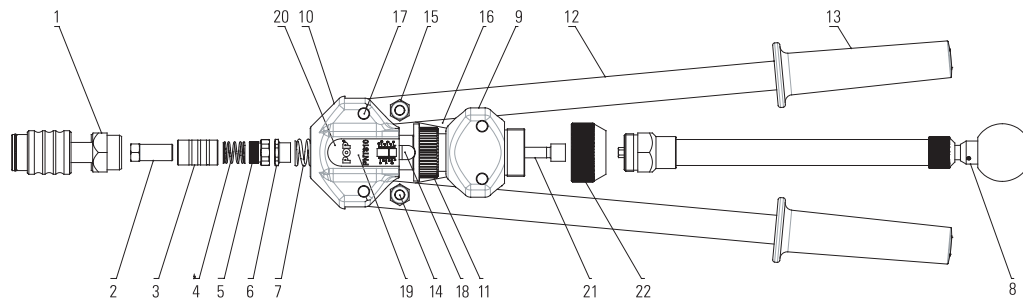

POP Nut™ PNT310

POP®

Lever Tool

- ES** Remachadora Tipo Palanca
- PT** Rebitadeira tipo Alavanca
- FR** Pince à leviers pour inserts
- DE** Hebelwerkzeug
- SE** Tvåhandsverktyg med stor nitkraft
- DK** Tohåndstang med stor nitteknæft i solid træ æske
- FI** Sisäkierreniitti – vipuvarsiipihdit – M 10 saakka
- JP** レバー式ポップナットツール